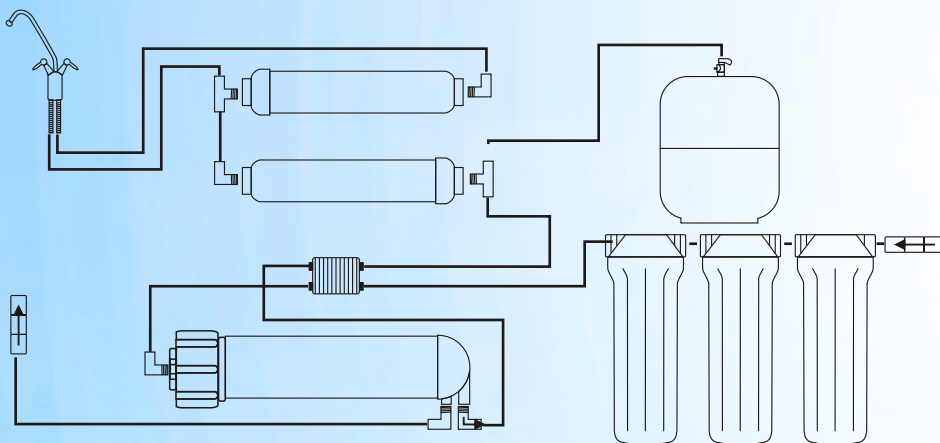

### Sześciostopniowy system odwróconej osmozy z mineralizacją wody

Koniec z dźwiganiem wody ze sklepu, koniec z plastikowymi butelkami! Filtr RO6 Hydro to źródło zdrowej, krystalicznie czystej i smacznej wody w Twoim domu. System usuwa z wody sieciowej zanieczyszczenia mechaniczne, organiczne i chemiczne, takie jak: rdza, piasek, muł, zawiesiny, glony, a także chlor, pestycydy, fenole i benzen. Dzięki wydajnej membranie osmotycznej 75 gpd renomowanej marki Vontron, filtr oczyszcza wodę także z metali ciężki oraz wielu bakterii i wirusów.

Dodatkowy liniowy wkład węglowy nadaje wodzie doskonały smak oraz zapach, a naturalny wkład mineralizujący na bazie skał dolomitowych wzbogaca ją w mikroelementy niezbędne dla organizmu ludzkiego: wapń, magnez, sód i potas. Do systemu przynależy także 12-litrowy zbiornik na czystą wodę i chromowana wylewka. Jeżeli w Twoim domu zużywana jest średnio jedna butelka wody dziennie, to filtr RO6 Hydro zwróci się już po pół roku!

System został wyposażony w trzy wkłady filtracji wstępnej – mechaniczne (S-PP5 i S-PP20), usuwają z wody zanieczyszczenia mechaniczne (rdza, piasek, zawiesiny), oraz wkład węglowy S-BL, który usuwa chlor, niektóre pestycydy oraz substancje organiczne. Membrana osmotyczna usuwa 96-99 proc. wszystkich zanieczyszczeń zawartych w wodzie nie mniejszych niż 0,0001  $\mu\text{m}$  w tym niektóre bakterie i wirusy. System został dodatkowo wyposażony we wkład szlifujący S-L-CARB, który poprawia smak i zapach wody, a także we wkład mineralizujący S-L-MIN, który wzbogaca wodę w pierwiastki niezbędne dla organizmu ludzkiego.

#### ZESTAW ZAWIERA:

Wkłady: S-PP20, S-PP5, S-BL, S-L-CARB, S-L-MIN  
 Membrana RO: 75GPD VONTRON  
 Zbiornik na wodę z tworzywa sztucznego ( 12 litrów)  
 Zestaw przyłączy umożliwiający bezproblemowe podłączenie filtra do instalacji wodnej.  
 Chromowana, pojedyncza lub podwójna wylewka (woda osmotyczna i zmineralizowana)  
 Klucz do obudów korpusów  
 Przewód ¼ cala.