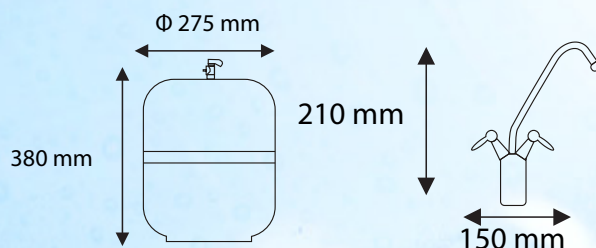

Filtr produkowany jest w Unii Europejskiej i posiada certyfikat żywnościowy Polskiego Zakładu Higieny!

Urządzenie pochodzi z oryginalnej polskiej dystrybucji i objęte jest pełną **5-letnią gwarancją!**

Zestaw zawiera wszystkie widoczne na zdjęciach elementy, w tym niezbędne akcesoria przyłączeniowe.

Hydro to firmowa linia zmiękczaczy i filtrów wiodącej polskiej firmy z branży uzdatniania wody. Produkowane są one według ściśle określonej specyfikacji. Gwarantujemy Państwu wysoką jakość ich wykonania oraz niezawodność zastosowanych komponentów przy zachowaniu możliwie najniższych kosztów zakupu. Oferowane rozwiązania zostały wielokrotnie przetestowane, posiadają certyfikaty żywnościowe oraz atesty najważniejszych organizacji branżowych. Trwałość, wydajność i bezpieczeństwo – to priorytety serii Hydro.